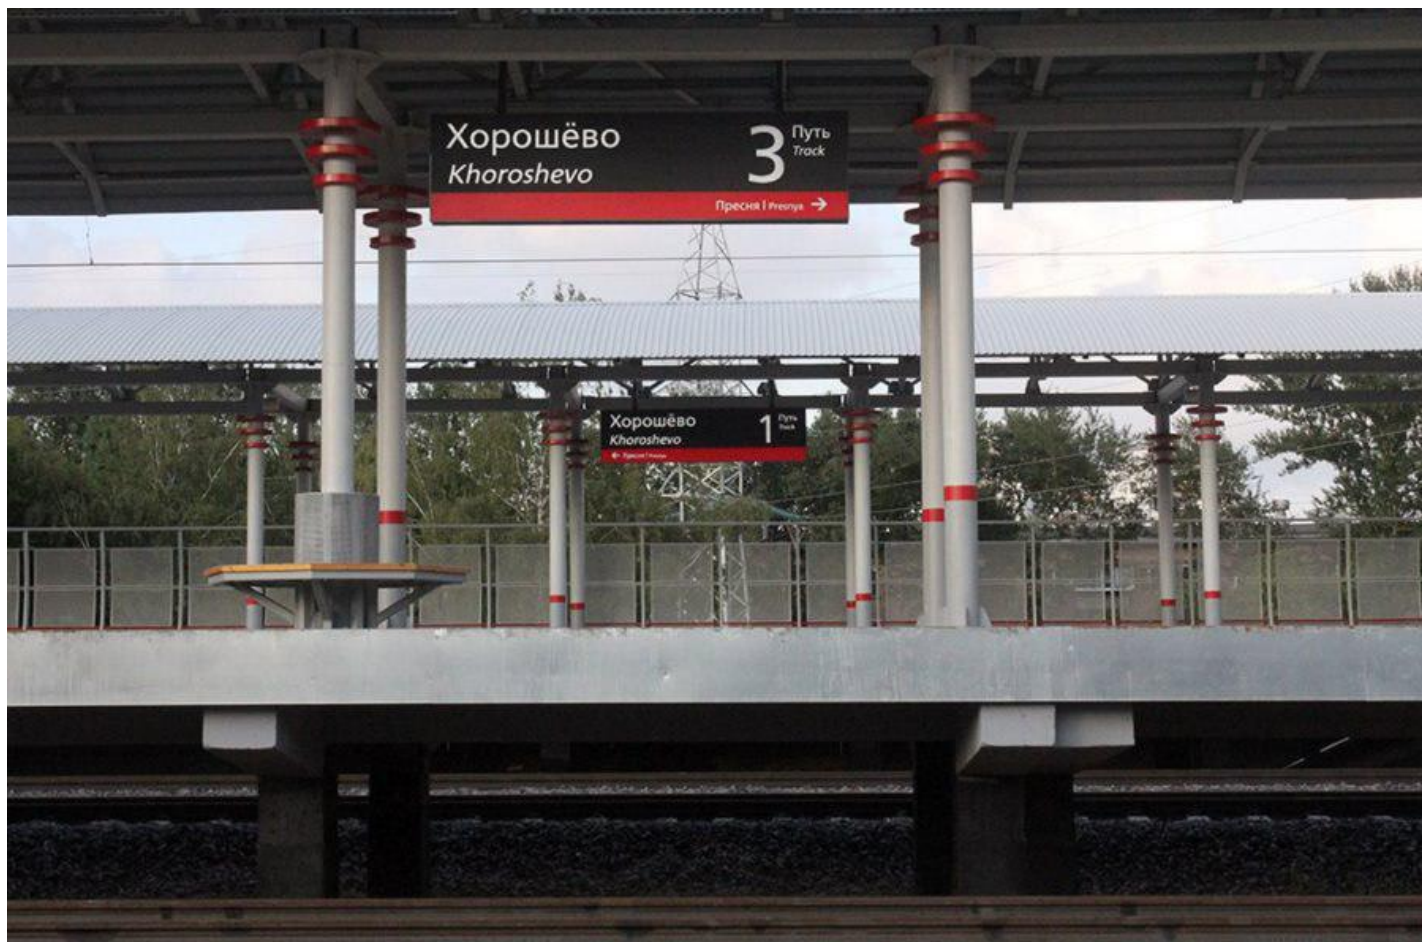

## Лайтбоксы установят на станциях МЦК «Зорге» и «Хорошево»

06.06.2018

**На станциях Московского центрального кольца бумажные указатели и карты с названиями станций заменят на лайтбоксы. Обновленная навигация появится и на станциях «Зорге» и «Хорошево».**

— Все названия станций на лайтбоксах продублируют на английском языке, — рассказали в пресс-службе Московской железной дороги и ОАО «РЖД». — Новые элементы навигации лучше видны, и они долговечнее бумажных навигационных наклеек.

Вместе с панелями на платформах устанавливают таблички с рекомендациями, как вести себя в различных ситуациях. Например, куда обращаться пассажирам, если они забыли вещи в поезде, или как действовать, если попутчику стало плохо.