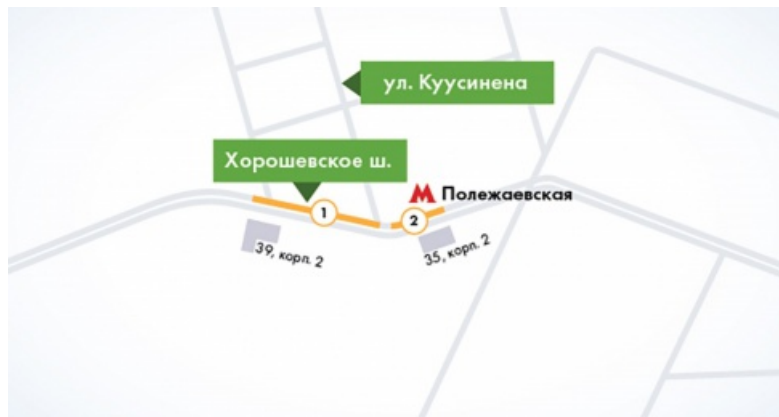

На Хорошевском шоссе ограничат движение с 1 января 2017 года

30.12.2016

С 1 января по 30 июня 2017 года ограничат движение в Хорошевском районе возле метро "Полежаевская".

Будут перекрыты по три полосы на двух участках Хорошевского шоссе. Проезд будет затруднен от Хорошевского шоссе, дома 39, корпуса 2 до улицы Куусинена. Также перекрытия затронут участок от Хорошевского шоссе, дома 35, корпуса 2 до улицы Куусинена.